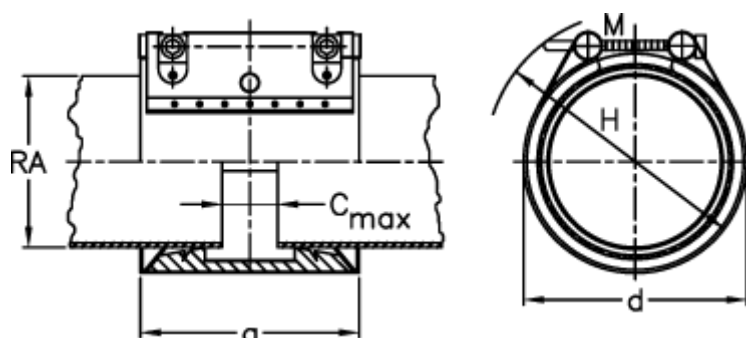

Varenummer: 025799300129
Beskrivelse: Norma Connect rørkobling
GRIP E W5 Ø=129,0 EPDM, 16 bar

Mål

a	= 115
C max med båndindlæg	= 35
d	= 155
H	= 185
M (Skrue)	= M12
Nominelt tryk (bar)	= 16
RA	= 129
RA min-RA max	= 127,8-130,2

Vægt pr stk. = 2.4